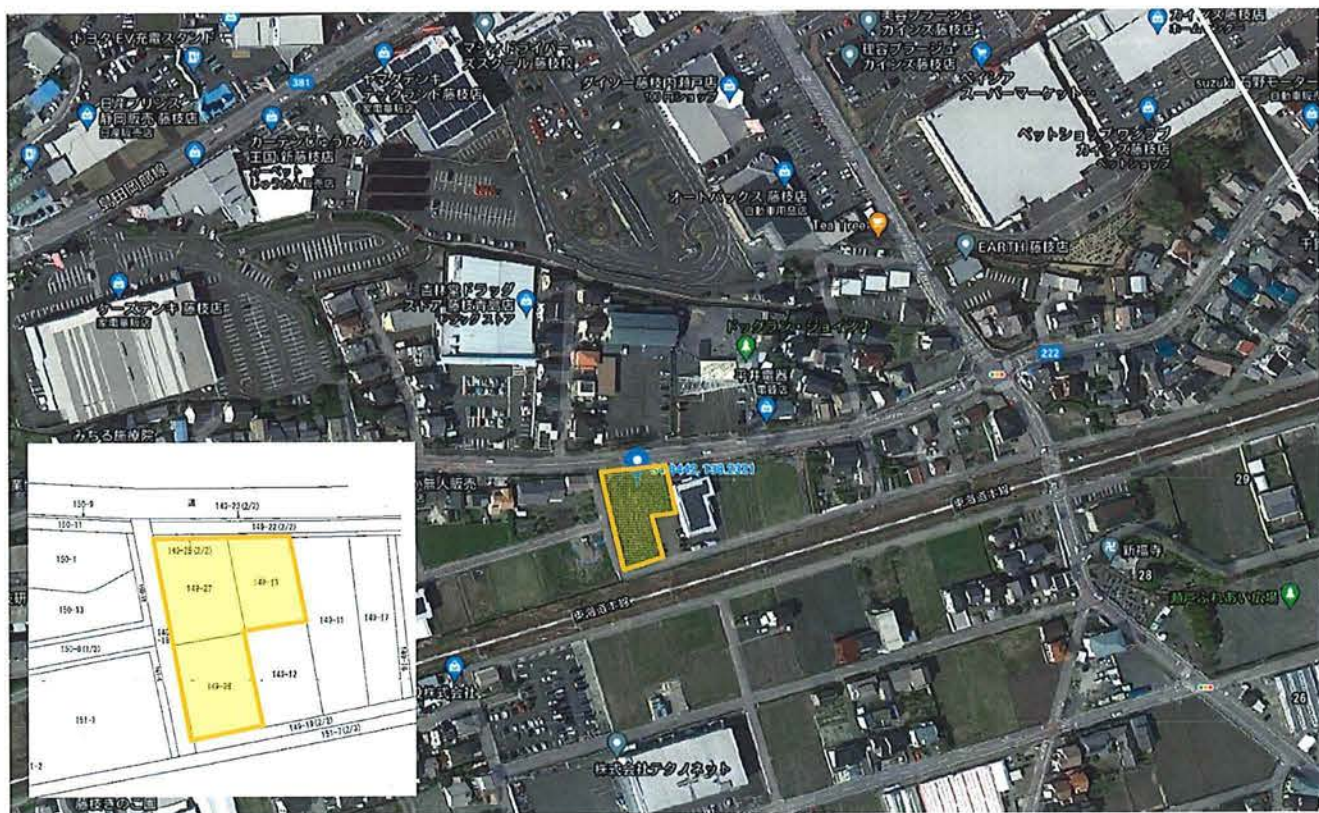

# 物件概要書

2021/8/12

物件種目	売 事業用地	取引形態	仲介
価格	1,200万円		
所在地	静岡県藤枝市上青島149-13、26、27		
土地	地積	所在 藤枝市上青島149-13、26、27	登記簿面積 1,185㎡(358.46坪)
	都市計画/用途	市街化調整区域 / 指定無し	
	地目/現況	田/田	
	建ぺい率・容積率	60% / 200%	
	法令制限	・農地法 ・都市計画法34条申請	
	接道状況	北道路 約14~15m 間口 約33m 西道路 約5.5m 間口 約52m 南道路 約2.5m 間口 約18.5m	
その他	※一般建築不可 南道路セットバック要		

## 案内図(広域)

## 現地・航空写真/公図

## 案内図(詳細)・都市計画図